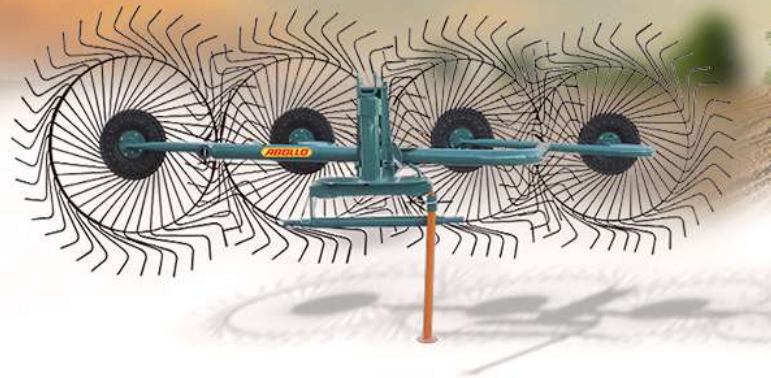

ABOLLO TY-HM1

Yemqıran aqrepat

Tələb olunan traktor gücü :	30-50 at gücü
Uzunluğu :	190 sm
Eni :	132 sm
Hündürlüyü :	200 sm
Bıçaq dövrlərinin sayı :	2900 dövr/dəq
Məhsuldarlıq :	1700-3000 kq/saat
Bıçaq sayı :	30 ədəd
Ələk sayı :	4 ədəd (4,6,8,10 mm)
Kardan :	8 dişli
Çəki :	315 kq

ABOLLO[®]
agricultural machinery

ABOLLO TY-HR4

Dırmıqlar

Tələb olunan traktor gücü :	30-50 at gücü
Çarxların sayı :	4 ədəd
Uzunluğu :	4000 mm
Eni :	2100 mm
İşləmə genişliyi :	2200-2600 mm
Dişlərin sayı :	160 ədəd
Çəkisi :	170 kq

OTBIÇƏNLƏR

ABOLLO TY-DM 165

ABOLLO TY-DM 185

ABOLLO[®]
agricultural machinery

ABOLLO TY-DM 165

ABOLLO TY-DM 185

Tələb olunan traktor gücü :	45 at gücü	60 at gücü
Güc ayırıcı valın dövrlərinin sayı :	540 dövr/dəq	
Bıçaq sayı :	6 ədəd	
Nəqliyyat uzunluğu :	2850 mm	3530 mm
İş uzunluğu :	830 mm	1500 mm
Nəqliyyat eni :	1040 mm	1500 mm
İş eni :	1650 mm	1850 mm
Hündürlüyü :	1080 mm	1150 mm
Tambur sayı	2 ədəd	
Çəkisi	350 kg	470 kg